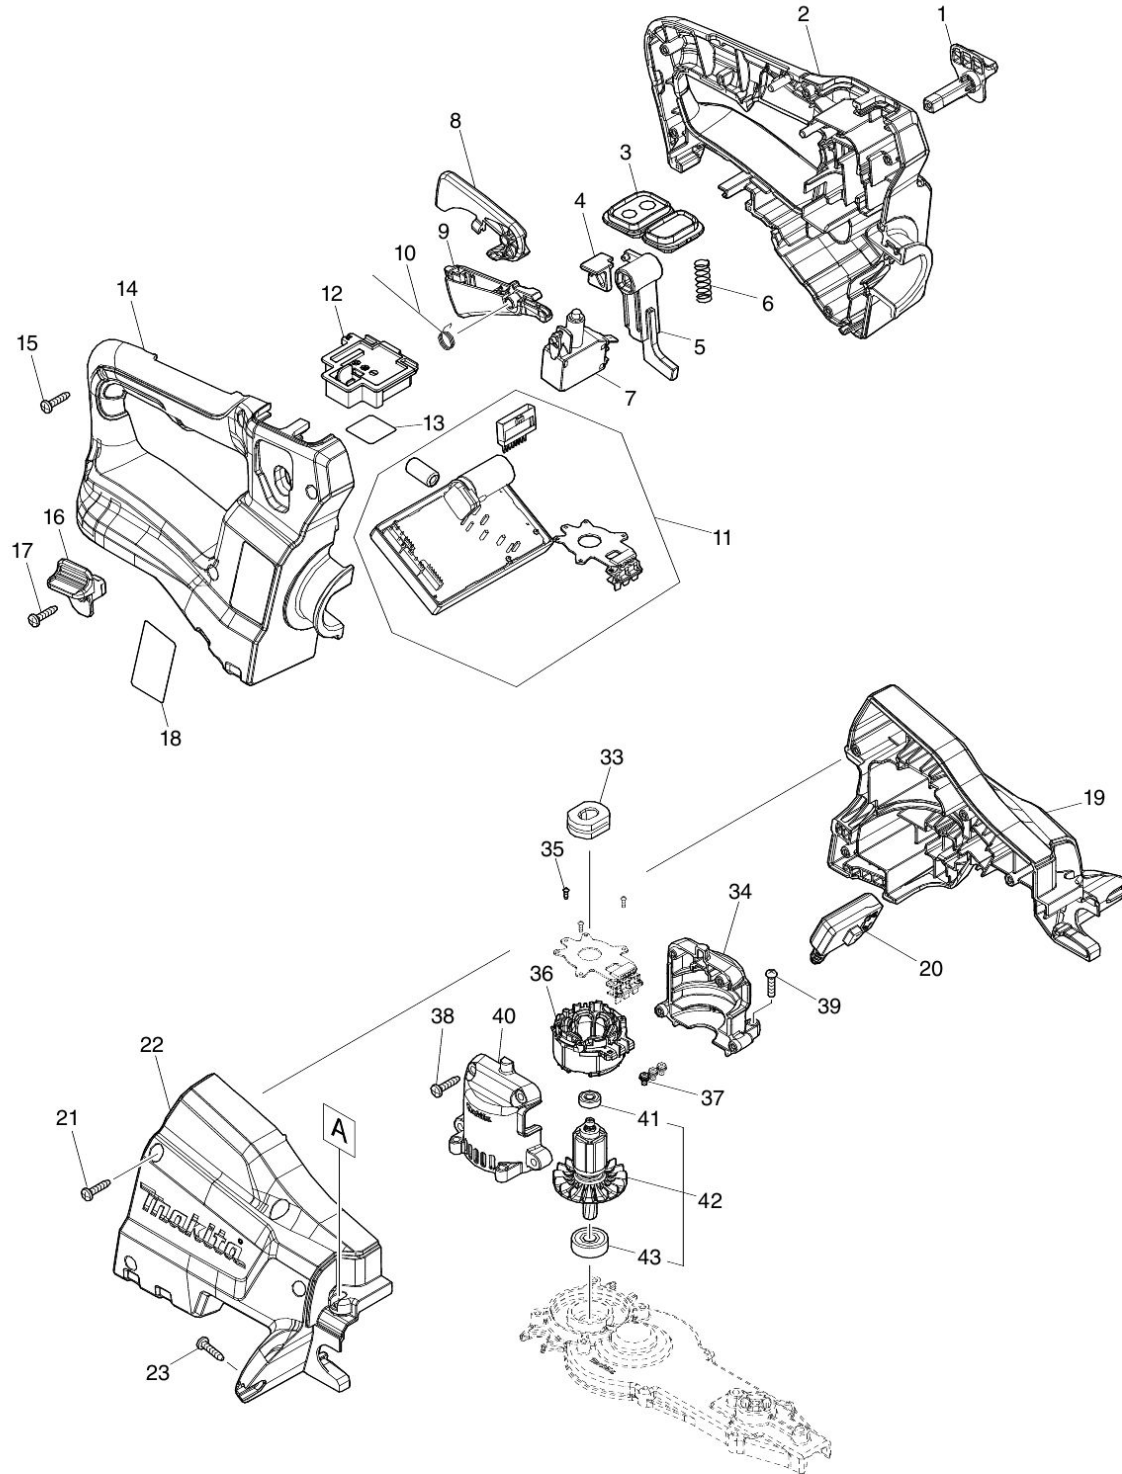

# Partdrawing for DUH751Z - Handgrip & Motor

2018/01  
DUH751 1/2

Nr.	Part nr.	Name
001	458406-0	Blokkeerhendel L DUH501
002	183J51-9	Handgreepset DUH 501
002C10	263005-3	Rubber Pen 6 AC320H P
003	140A04-7	Controler sub DUH501/601/751
003C10	806G56-1	Label Indicatie DUH501
003C20	817C42-3	Label schakel DUH501
004	458570-7	Schuifplaat DUH501
005	458405-2	Blokkeerarm DUH501
006	234204-4	Drukveer 8 Ht2350D
007	650781-2	Schakelaar C3 Jw-6B-P Uc353D
008	458403-6	Deblokkeer handel DUH501
009	458404-4	Schakelaarhandel R DUH501
010	232454-5	Torsieveer 10 DUH501
011	620K06-4	Controller DUH501 P
012	644809-6	Aansluitunit Djr186 A
013	854K25-0	Label serienr DUH751
014	183J51-9	Handgreepset DUH 501
014C10	263005-3	Rubber Pen 6 AC320H P
015	266326-2	Tap Schroef 4X18mm P
015-1	265B67-9	Tapschr 4x18mm DGA520 A
016	458407-8	Blokkeerhendel R DUH501
017	266326-2	Tap Schroef 4X18mm P
017-1	265B67-9	Tapschr 4x18mm DGA520 A
018	854K19-5	Naamplaat DUH751
019	183K21-4	Behuizing DUH501
019C10	252143-6	Moer M5X8 DUH501
019C20	424344-8	Stootbuffer Ms246.4
020	651083-9	Schakelaar C3Xa-1Pspm Dsp600
021	266326-2	Tap Schroef 4X18mm P
021-1	265B67-9	Tapschr 4x18mm DGA520 A
022	183K21-4	Behuizing DUH501
022C010	252143-6	Moer M5X8 DUH501
022C20	424344-8	Stootbuffer Ms246.4
023	266326-2	Tap Schroef 4X18mm P
023-1	265B67-9	Tapschr 4x18mm DGA520 A
024	265182-7	Schroef 5X25 DUH501 P
025	458399-1	Beschermerkap DUH501
026	458400-2	Handgreep DUH501/601/751
027	251476-6	Inbusbout M5X35Mm P
027-1	265D13-4	Inbusbout M5X35Mm A
028	253416-0	Komring 10 DUH501
029	257678-2	Bus 6 DUH501
030	422260-8	Rubber bus 8 DUH501
031	233222-9	Drukveer 5 DUH501
032	458402-8	Schakelaarhandel F DUH501
033	422261-6	Rubber bus DUH501