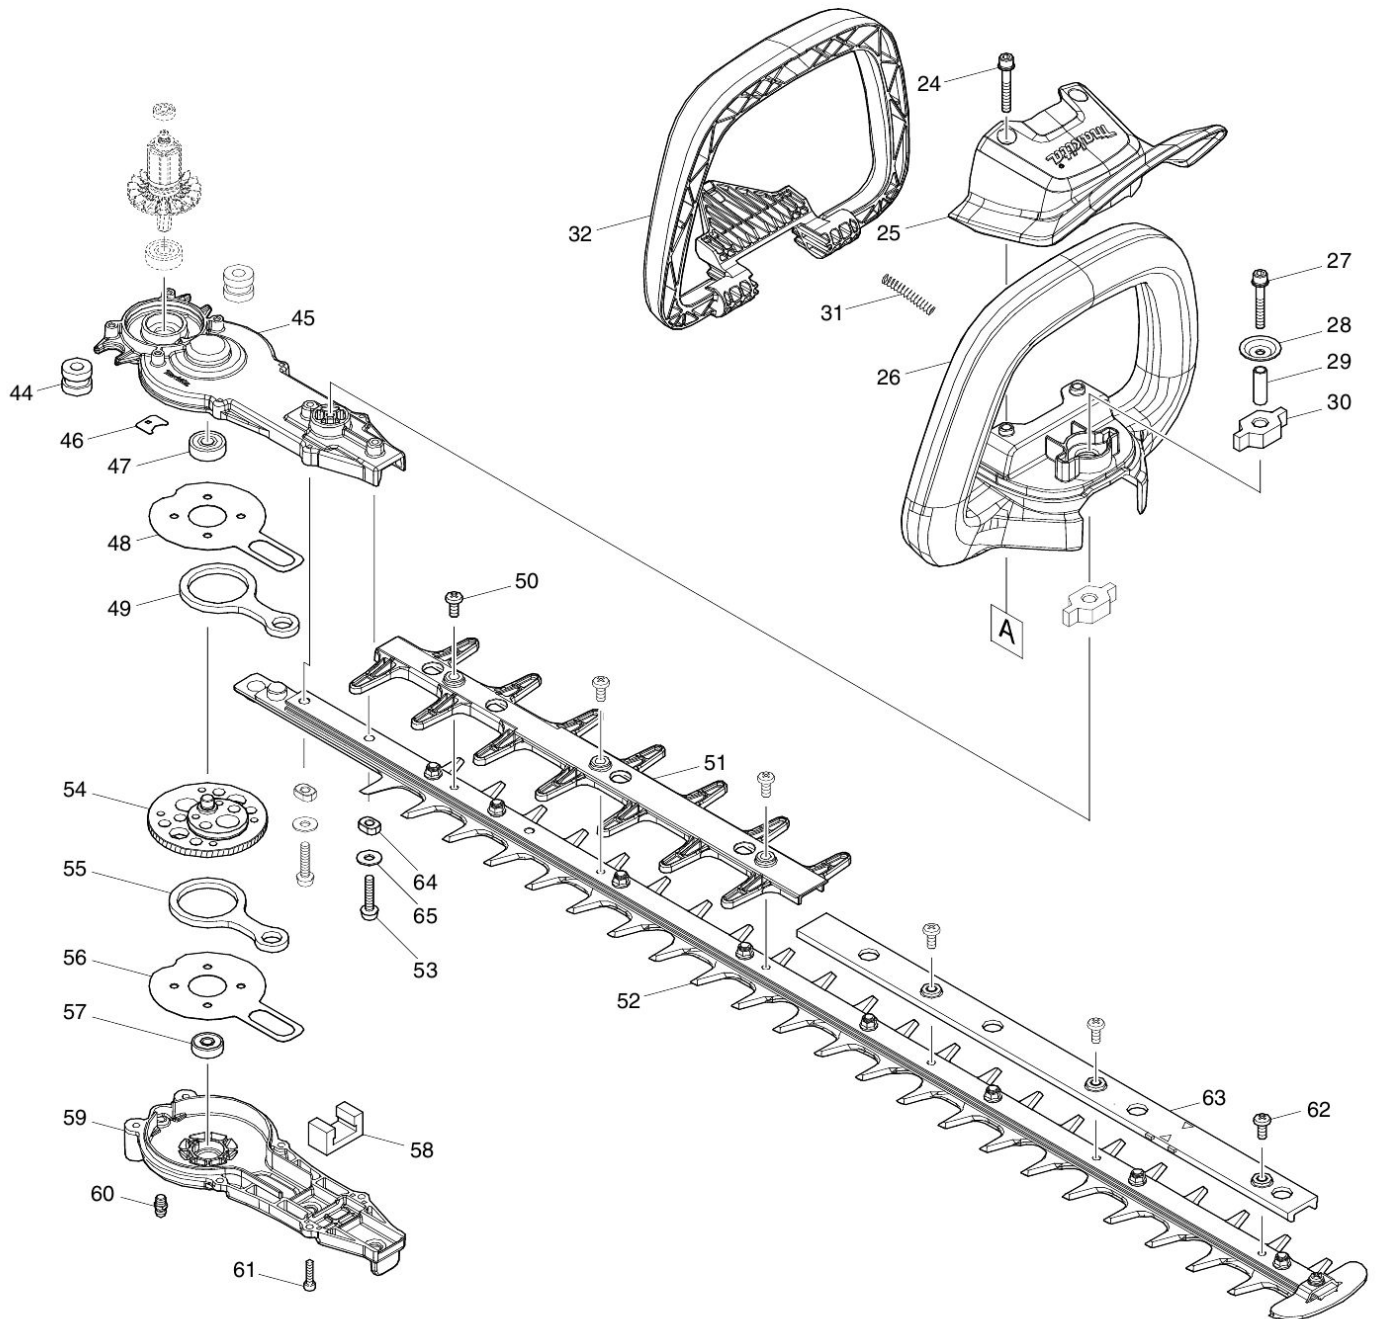

Nr.	Part nr.	Name
001	458406-0	Blokkeerhendel L DUH501
002	183J51-9	Handgreepset DUH 501
002C10	263005-3	Rubber Pen 6 AC320H P
003	140A04-7	Controler sub DUH501/601/751
003C10	806G56-1	Label Indicatie DUH501
003C20	817C42-3	Label schakel DUH501
004	458570-7	Schuifplaat DUH501
005	458405-2	Blokkeerarm DUH501
006	234204-4	Drukveer 8 Ht2350D
007	650781-2	Schakelaar C3 Jw-6B-P Uc353D
008	458403-6	Deblokkeer handel DUH501
009	458404-4	Schakelaarhandel R DUH501
010	232454-5	Torsieveer 10 DUH501
011	620K06-4	Controller DUH501 P
012	644809-6	Aansluitunit Djr186 A
013	854K25-0	Label serienr DUH751
014	183J51-9	Handgreepset DUH 501
014C10	263005-3	Rubber Pen 6 AC320H P
015	266326-2	Tap Schroef 4X18mm P
015-1	265B67-9	Tapschr 4x18mm DGA520 A
016	458407-8	Blokkeerhendel R DUH501
017	266326-2	Tap Schroef 4X18mm P
017-1	265B67-9	Tapschr 4x18mm DGA520 A
018	854K19-5	Naamplaat DUH751
019	183K21-4	Behuizing DUH501
019C10	252143-6	Moer M5X8 DUH501
019C20	424344-8	Stootbuffer Ms246.4
020	651083-9	Schakelaar C3Xa-1Pspm Dsp600
021	266326-2	Tap Schroef 4X18mm P
021-1	265B67-9	Tapschr 4x18mm DGA520 A
022	183K21-4	Behuizing DUH501
022C010	252143-6	Moer M5X8 DUH501
022C20	424344-8	Stootbuffer Ms246.4
023	266326-2	Tap Schroef 4X18mm P
023-1	265B67-9	Tapschr 4x18mm DGA520 A
024	265182-7	Schroef 5X25 DUH501 P
025	458399-1	Beschermerkap DUH501
026	458400-2	Handgreep DUH501/601/751
027	251476-6	Inbusbout M5X35Mm P
027-1	265D13-4	Inbusbout M5X35Mm A
028	253416-0	Komring 10 DUH501
029	257678-2	Bus 6 DUH501
030	422260-8	Rubber bus 8 DUH501
031	233222-9	Drukveer 5 DUH501
032	458402-8	Schakelaarhandel F DUH501
033	422261-6	Rubber bus DUH501